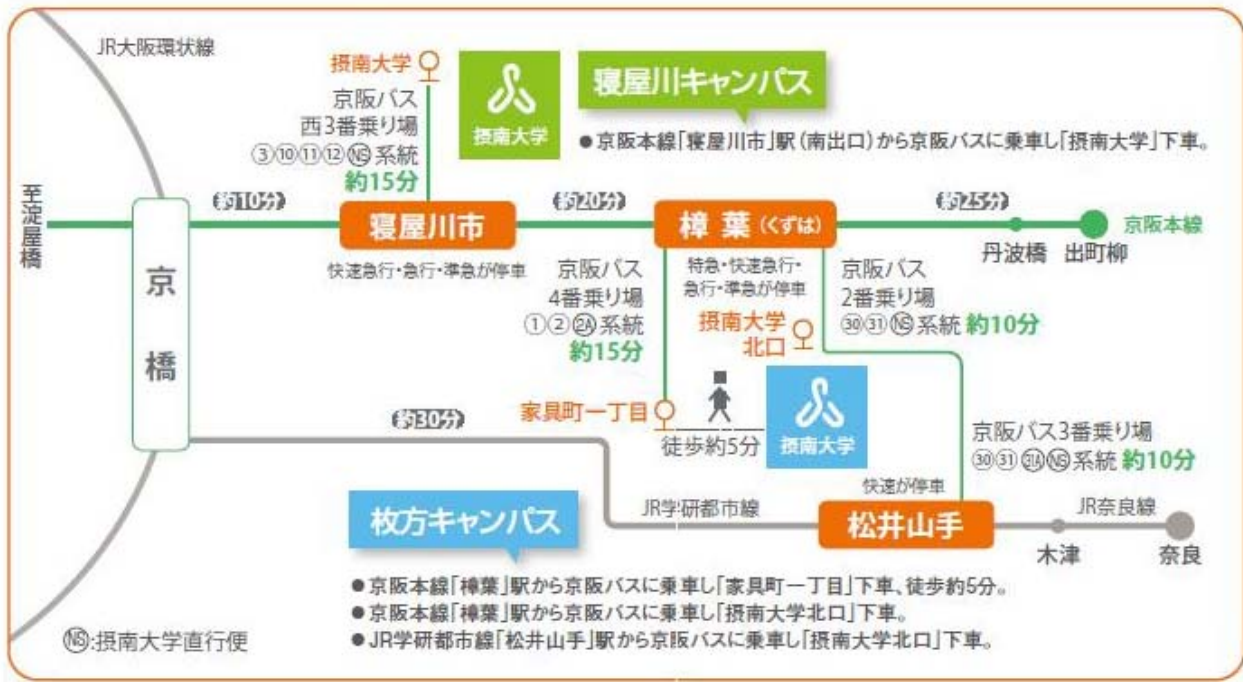

# ＜会場までのアクセス＞

会場：摂南大学 寝屋川キャンパス

〒572-8508 大阪府寝屋川市池田中町 17-8

## ＜主な駅からの所要時間の目安＞

新幹線利用の場合		飛行機利用の場合
新幹線新大阪駅より (所要時間：1時間10分)	新幹線京都駅より (所要時間：1時間15分)	大阪空港：伊丹より (所要時間：1時間10分)
新大阪 地下鉄御堂筋線【なかもず方面行】	京都 近鉄京都線【大和西大寺行】	大阪空港(伊丹) 大阪モノレール
↓	↓	↓
淀屋橋(乗り換え) 京阪本線急行【樟葉・出町柳方面行】	近鉄丹波橋(乗り換え) 京阪本線特急【淀屋橋方面行】	門真市(乗り換え) 京阪本線【枚方方面行】
↓	↓	↓
	枚方市駅(乗り換え) 京阪本線急行【淀屋橋・中之島方面行】	萱島(乗り換え) 京阪本線準急【枚方方面行】
	↓	↓
寝屋川市駅(乗り換え)		
京阪バス：乗り場は駅西3番のり場 行き先番号：③⑩⑪⑫をご利用ください。		
↓		
摂南大学 寝屋川キャンパス		